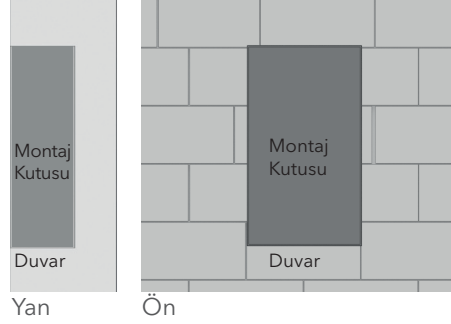

Teknik Doküman Miola

EAE KNX-Dokunmatik Panel

All you need is EAE

Genel Açıklamalar

10.1"

7"

- 10.1" ve 7" dokunmatik panel serisi
- 5 kuru kontak giriş
- Ev ve Bina ağı için çift ethernet desteği
- Enerji kesintisinde tam veri koruma
- Android işletim sistemi (v8.0)
- Philips Hue ve Google Ev Asistanı hizmeti uyumu
- Bulut sunucu üzerinden uzaktan kontrol
- Titreşimsiz (Flicker-free) ekran
- CE direktiflerine uygun
- Kontrol elemanları: Aydınlatma, ısıtma/soğutma, klima, perde/ jaluži, fan coil, emniyet sensörleri, hırsız alarmı, konsiyerj hizmetleri, bina yönetim hizmetleri, IP kamera izleme(H.264 RTSP), SIP interkom uyumluluğu
- Dahili mikrofon ve hoparlörler

Teknik Veriler

EKRAN BOYUTU	7" MIOLA KNX-TP	10.1" MIOLA KNX-TP
Koruma Türü	IP 20 EN 60529	IP 20 EN 60529
İşlemci	PX30 Yonga Seti	PX30 Yonga Seti
Bellek	1GB	1GB
Sabit Disk	8GB EMMC	8GB EMMC
Ses	1x2W Hoparlör 1x Mikrofon	2x2W Hoparlör 1x Mikrofon
Çözünürlük	600x1024px	1280x800px
İşletim Sistemi	Android 8.0	Android 8.0
Güç Kaynağı	12-30V DC	12-30V DC
Dokunmatik Panel		Projektif Kapasitif Dokunmatik
Bağlantılar		KNX Hat Bağlantı Terminali
Maks. Aksesuar Limiti	254	254
Maks. Oda Limiti	254	254
İnterkom Standardı	SIP 2.0	SIP 2.0
Girişler		2x100Mbit (Cat5e) Ethernet 5x kuru kontak
Kurulum		Sıva altı montaj kutusu
Duvar üstü Boyut	140mm x 235mm x 4mm	264mm x 208mm x 4mm
CE	EMC, RoHS ve LV (düşük gerilim) yönetmeliklerine uygundur.	

KURULUM - 7" PANEL

1. Miola Dokunmatik Panel 7"
Montaj Kutusuna Takın

- ⚠ Montaj Kutusu dikey olarak hizalanmalıdır.
- ⚠ Montaj Kutusu ayrı satılır.

Montaj Kutusu Ölçüleri:
122mm x 217mm x 60mm

2. Kabloları İlgili Konnektöre Bağlayın