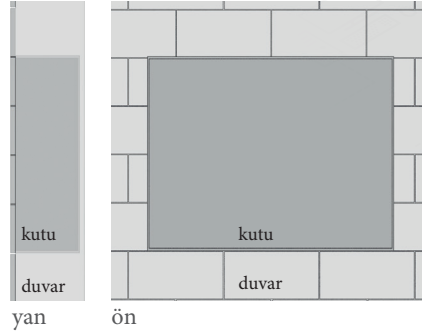

KURULUM - 10" PANEL

**1. Miola Dokunmatik Panel 10"
Montaj Kutusuna Takın**

⚠ Montaj Kutusu dikey olarak hizalanmalıdır.

⚠ Montaj Kutusu ayrı satılır.

Montaj Kutusu Ölçüleri:
189mm x 250mm x 60mm