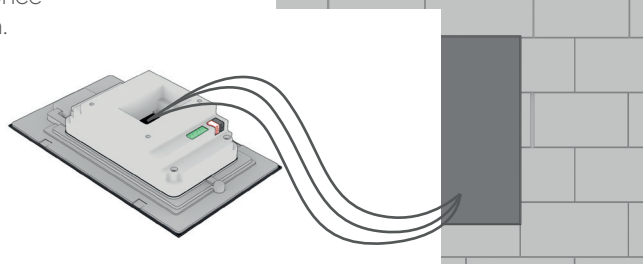

KURULUM - 7" PANEL

1. Miola Dokunmatik Panel 7"
Montaj Kutusuna Takın

- ⚠ Montaj Kutusu dikey olarak hizalanmalıdır.
- ⚠ Montaj Kutusu ayrı satılır.

Montaj Kutusu Ölçüleri:
122mm x 217mm x 60mm

2. Kabloları İlgili Konnektöre Bağlayın

- ⚠ Kabloları bağlamadan önce şebeke gerilimini kapatın.

3. Uygun Montaj için Miknatısları Ayarlayın

4. Dokunmatik Panel Montajı

KURULUM - 10" PANEL

**1. Miola Dokunmatik Panel 10"
Montaj Kutusuna Takın**