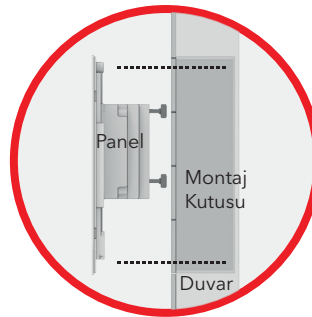

Teknik Veriler

EKRAN BOYUTU	7" MIOLA KNX-TP	10.1" MIOLA KNX-TP
Koruma Türü	IP 20 EN 60529	IP 20 EN 60529
İşlemci	PX30 Yonga Seti	PX30 Yonga Seti
Bellek	1GB	1GB
Sabit Disk	8GB EMMC	8GB EMMC
Ses	1x2W Hoparlör 1x Mikrofon	2x2W Hoparlör 1x Mikrofon
Çözünürlük	600x1024px	1280x800px
İşletim Sistemi	Android 8.0	Android 8.0
Güç Kaynağı	12-30V DC	12-30V DC
Dokunmatik Panel		Projektif Kapasitif Dokunmatik
Bağlantılar		KNX Hat Bağlantı Terminali
Maks. Aksesuar Limiti	254	254
Maks. Oda Limiti	254	254
İnterkom Standardı	SIP 2.0	SIP 2.0
Girişler		2x100Mbit (Cat5e) Ethernet 5x kuru kontak
Kurulum		Sıva altı montaj kutusu
Duvar üstü Boyut	140mm x 235mm x 4mm	264mm x 208mm x 4mm
CE	EMC, RoHS ve LV (düşük gerilim) yönetmeliklerine uygundur.	

KURULUM - 7" PANEL

1. Miola Dokunmatik Panel 7"
Montaj Kutusuna Takın

- ⚠ Montaj Kutusu dikey olarak hizalanmalıdır.
- ⚠ Montaj Kutusu ayrı satılır.

Montaj Kutusu Ölçüleri:
122mm x 217mm x 60mm

2. Kabloları İlgili Konnektöre Bağlayın

- ⚠ Kabloları bağlamadan önce şebeke gerilimini kapatın.

3. Uygun Montaj için Miknatısları Ayarlayın

4. Dokunmatik Panel Montajı

KURULUM - 10" PANEL

**1. Miola Dokunmatik Panel 10"
Montaj Kutusuna Takın**