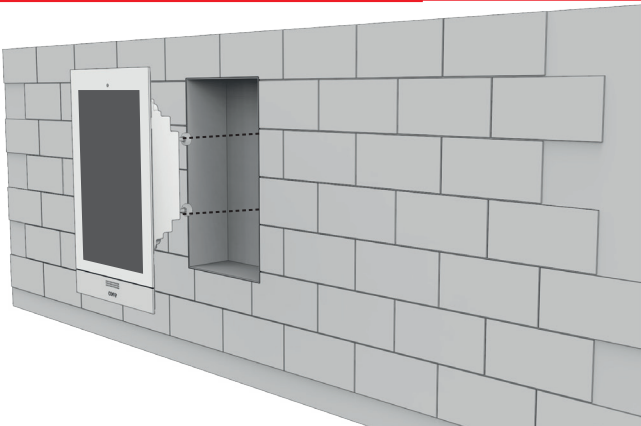

Teknik Doküman Miola

EAE KNX-Dokunmatik Panel

All you need is EAE

Genel Açıklamalar

10.1"

7"

- 10.1" ve 7" dokunmatik panel serisi
- 5 kuru kontak giriş
- Ev ve Bina ağı için çift ethernet desteği
- Enerji kesintisinde tam veri koruma
- Android işletim sistemi (v8.0)
- Philips Hue ve Google Ev Asistanı hizmeti uyumu
- Bulut sunucu üzerinden uzaktan kontrol
- Titreşimsiz (Flicker-free) ekran
- CE direktiflerine uygun
- Kontrol elemanları: Aydınlatma, ısıtma/soğutma, klima, perde/ jaluži, fan coil, emniyet sensörleri, hırsız alarmı, konsiyerj hizmetleri, bina yönetim hizmetleri, IP kamera izleme(H.264 RTSP), SIP interkom uyumluluğu
- Dahili mikrofon ve hoparlörler

KURULUM - 7" PANEL

1. Miola Dokunmatik Panel 7"
Montaj Kutusuna Takın

- ⚠ Montaj Kutusu dikey olarak hizalanmalıdır.
- ⚠ Montaj Kutusu ayrı satılır.

Montaj Kutusu Ölçüleri:
122mm x 217mm x 60mm

2. Kabloları İlgili Konnektöre Bağlayın

- ⚠ Kabloları bağlamadan önce şebeke gerilimini kapatın.

3. Uygun Montaj için Miknatısları Ayarlayın

4. Dokunmatik Panel Montajı

KURULUM - 10" PANEL

**1. Miola Dokunmatik Panel 10"
Montaj Kutusuna Takın**