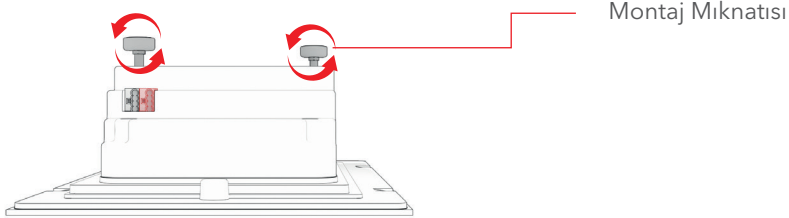

KURULUM - 7" PANEL

1. Miola Dokunmatik Panel 7"
Montaj Kutusuna Takın

- ⚠ Montaj Kutusu dikey olarak hizalanmalıdır.
- ⚠ Montaj Kutusu ayrı satılır.

Montaj Kutusu Ölçüleri:
122mm x 217mm x 60mm

2. Kabloları İlgili Konnektöre Bağlayın

- ⚠ Kabloları bağlamadan önce şebeke gerilimini kapatın.

3. Uygun Montaj için Miknatısları Ayarlayın

4. Dokunmatik Panel Montajı

KURULUM - 10" PANEL

**1. Miola Dokunmatik Panel 10"
Montaj Kutusuna Takın**