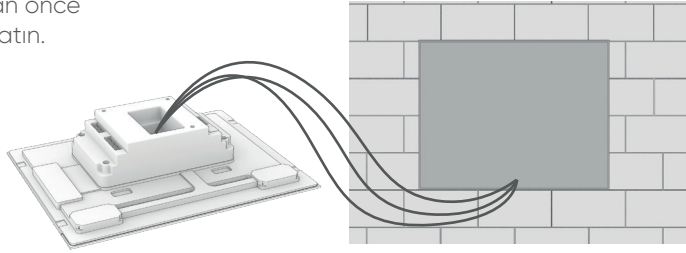

- ⚠ Kabloları bağlamadan önce şebeke gerilimini kapatın.

3. Uygun Montaj için Miknatısları Ayarlayın

4. Dokunmatik Panel Montajı

KURULUM - 10" PANEL

**1. Miola Dokunmatik Panel 10"
Montaj Kutusuna Takın**

⚠ Montaj Kutusu dikey olarak hizalanmalıdır.

⚠ Montaj Kutusu ayrı satılır.

Montaj Kutusu Ölçüleri:
189mm x 250mm x 60mm

2. Kabloları İlgili Konnektöre Bağlayın

⚠ Kabloları bağlamadan önce
şebeke gerilimini kapatın.