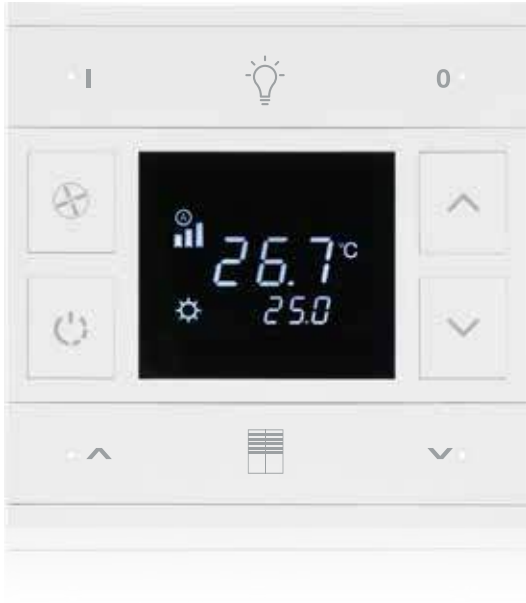

INT-OT2-0101FO

Örnek Sipariş Kodu

INT-OS2-0300FO

TERMOSTAT

TEKNİK ÖZELLİKLER

- ETS5 ile konfigüre edilebilir.
- Plastik basmalı seri termostat
- Dijital LCD üzerinden sıcaklık belirleme
- Dahili sıcaklık sensörü (°C/ °F)
- Fan hızı ayarlayabilme (1, 2, 3, Otomatik)
- Farklı çalışma modları (Konfor, Gece, Dışarıda, Kapalı)
- Tam otomatik çalışma özelliği (sıcak-soğuk geçişi)
- VRF-VRV ve klima cihazları dahil tüm HVAC ünitelerinin kontrol imkânı
- PI oransal, PI aç-kapa (PWM), On/Off, Fan coil, Split ünite kontrolleri
- 60x60 mm standart anahtar buatlarına kolay montaj
- 2 adet bağımlı ya da 4 adet bağımsız programlanabilir butonları farklı fonksiyonları gerçekleştirmek üzere programlanabilir.
 - Anahtarlama,
 - Dimleme,
 - Perde kontrolü,
 - Değer ve öncelik gönderme,
 - Sahne Kontrolü,
 - Durum bildirim ledi