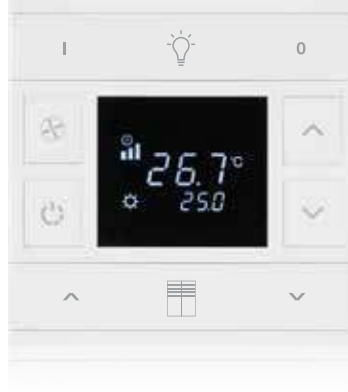

Termostat

Oria termostatlar ile evinizdeki tüm cihazlar kontrolünüz altında.