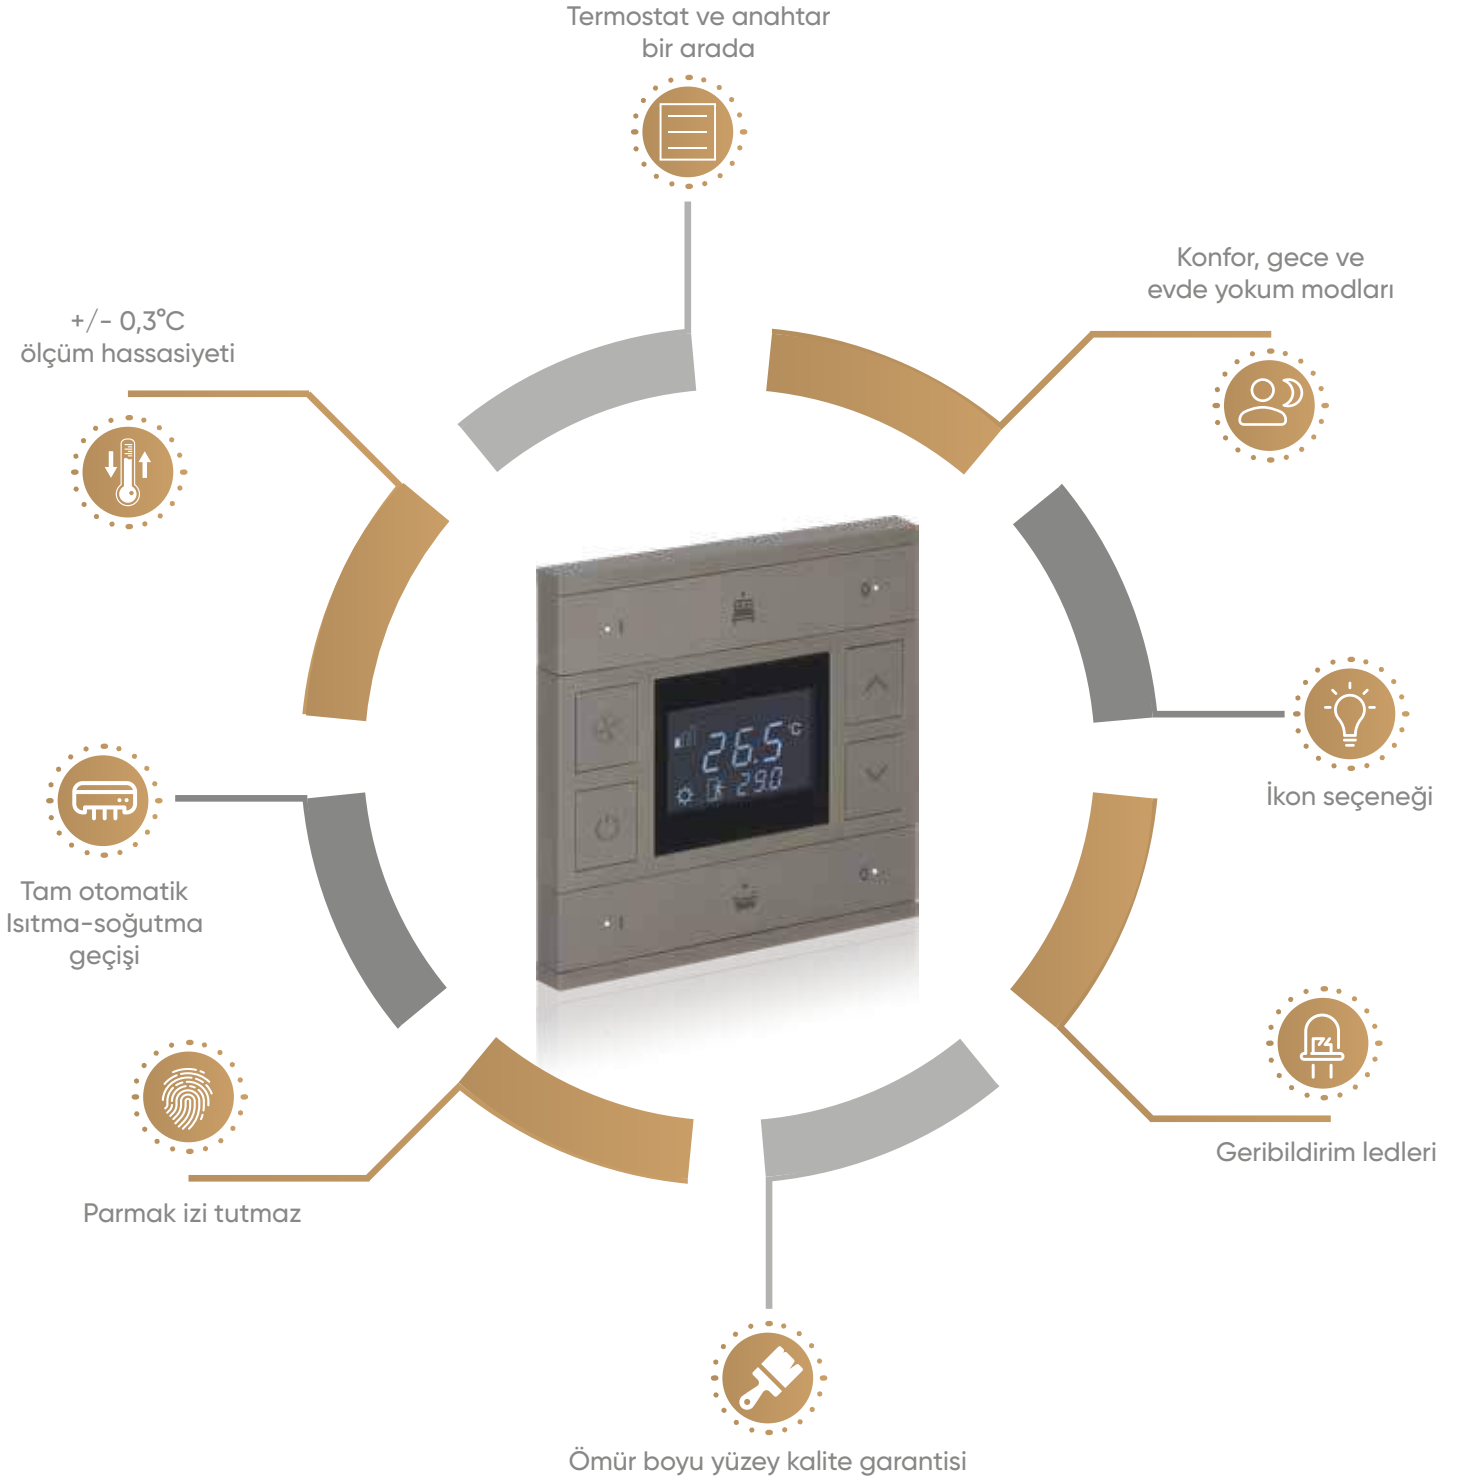

Oria termostatlar, ihtiyaç duyacağınız senaryoları tek bir dokunuşla gerçekleştirebilir. Üzerinde barındırdığı programlanabilir tuşları ile aydınlatma, perde/panjur, ısıtma-soğutma, sahne çağırma, hoparlör, panik butonu gibi konfor ve enerji tasarrufu ihtiyaçlarınızı sizin için kontrol altına alır.