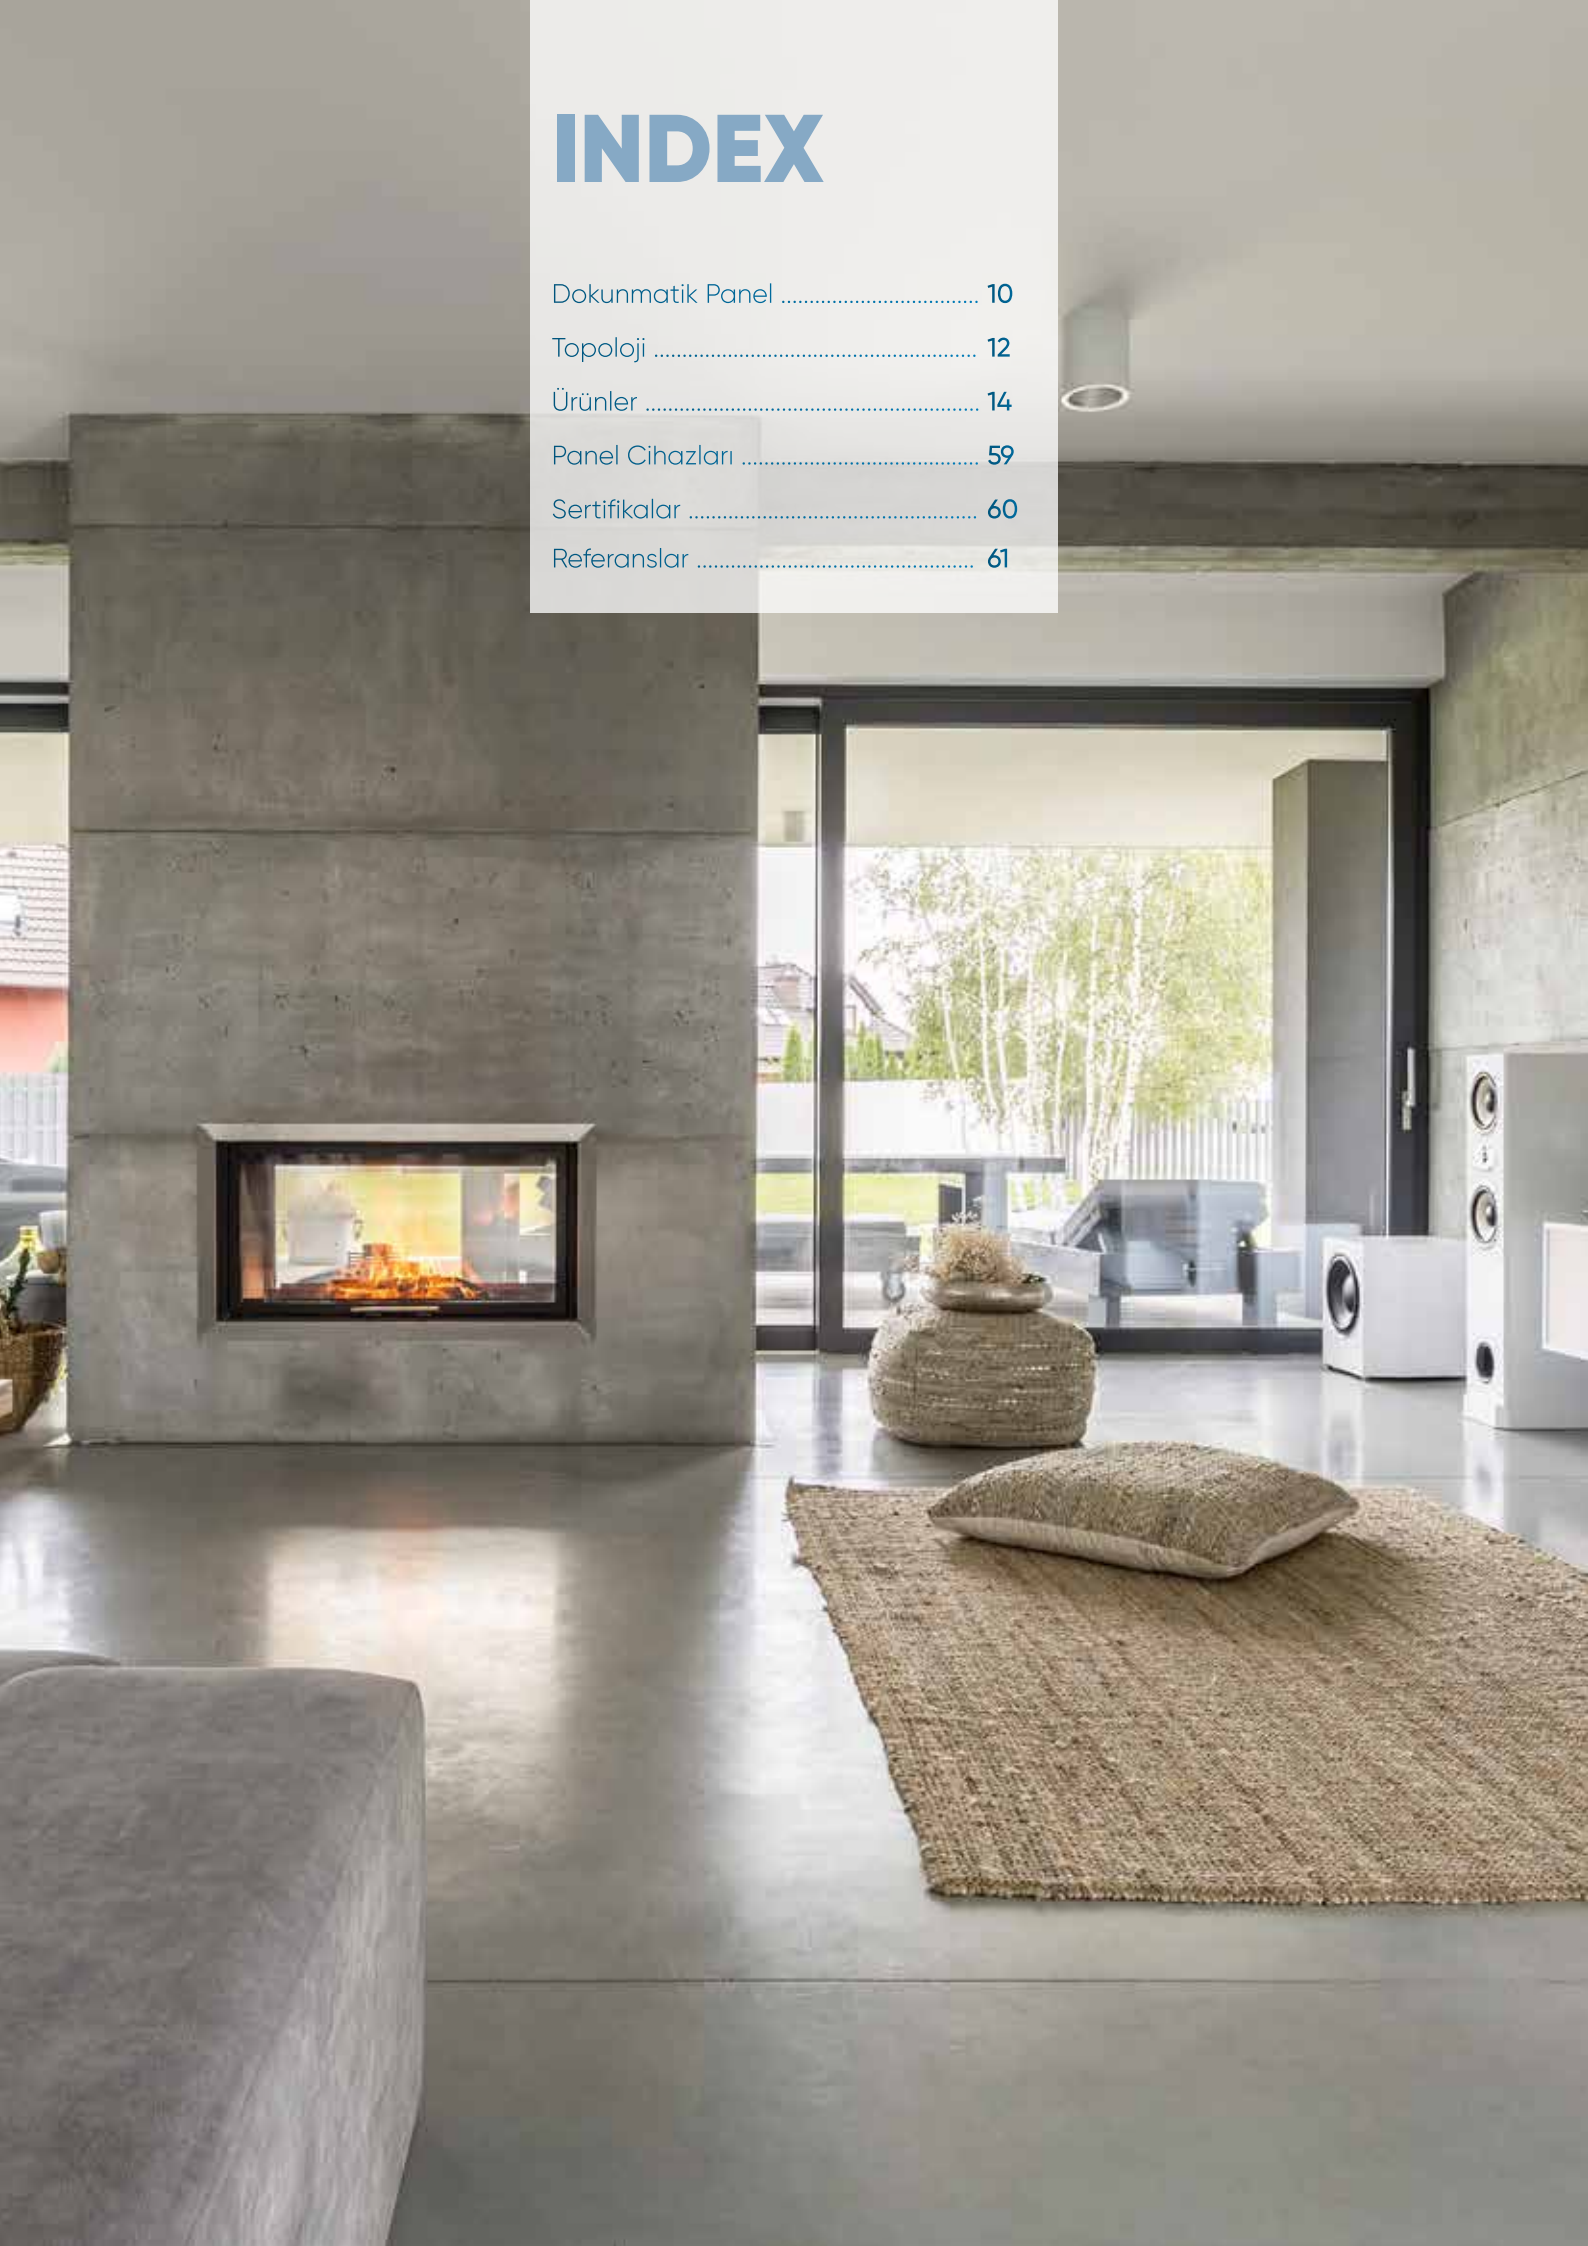

Rezidans ve
Akıllı Ev Çözümleri

INDEX

Dokunmatik Panel	10
Topoloji	12
Ürünler	14
Panel Cihazları	59
Sertifikalar	60
Referanslar	61

EAE KNX Akıllı Ev ve Rezidans Çözümleri, geniş ürün yelpazesi ve ürünlerin özelleştirilebilir teknolojik ve şık tasarımı ile en iyi kullanıcı deneyimini sunar.