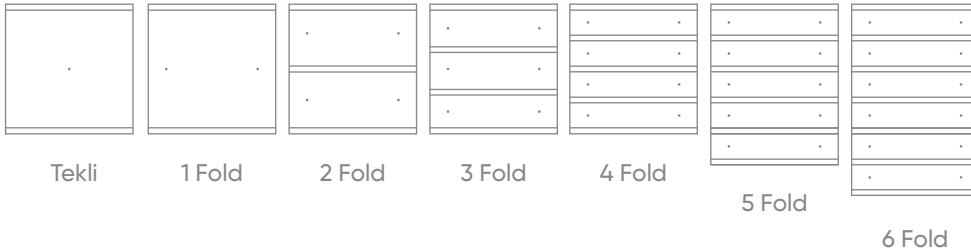

- ETS5 ile konfigüre edilebilir.
- Plastik basmalı seri anahtarlar
- 4 Fold'a kadar geniş koleksiyon seçeneği
- Bildirim ledli ve Bildirim ledsiz ürün seçeneği
- Opsiyonel olarak ikon markalama yapılabilir.
- Farklı renk seçenekleri
- 60x60 mm standart anahtar buatlarına kolay montaj
- Kanallar özdeştir ve her biri aşağıdaki fonksiyonlara sahiptir;
  - Anahtarlama,
  - Dimleme,
  - Perde kontrolü,
  - Değer ve öncelik gönderme,
  - Sahne Kontrolü,
  - Durum bildirim ledi

Koruma tipi	IP 20	EN 60529
Güvenlik Sınıfı	II	EN 61140
Besleme	Gerilim Aralığı Besleme gerilimi Güç tüketimi	21-30V DC, EIB/KNX hattından beslenme 15 mA 15 mA x 30V
Çalışma Ledleri	Her fold için programlama ledi	Fiziksel adres tanımlama için 1 to 5 RGB LED
Buton çalışma ömrü	100.000	
Sıcaklık	Çalışma Saklanma Taşınma	-5° C + 45° C -25° C + 55° C -25° C + 70° C
CE	EMC kılavuzu ve düşük gerilim yönetmeliği uyarınca	
Kullanılacak kasa tipi	Avrupa standartlarına uygun, iki montaj vidası arası 60 mm sıva altı ve sıva üstü kasalar