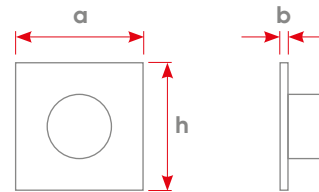

Ölçüler (mm)	a	b	h
1 Fold Termostat	85	11	85
2 Fold Termostat	85	11	85

Montaj Detayı

Önemli Not!

İki termostat arasındaki mesafe, merkezden merkeze minimum **-120 mm-** olacak şekilde ayarlanmalıdır.

TERMOSTAT ve ANAHTAR ÜRÜN KOD ANAHTARI