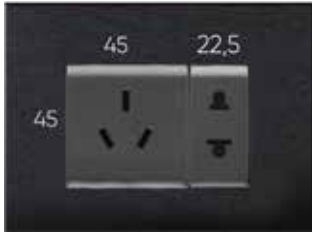

Modüler Standart

	a	h
1M	85	85
2M	85	85
3M	124	85
4M	144	85
6M	190	85

Boyutlar

İngiliz Standartı

	a	h
1 Gang	92	85
2 Gang	152	85