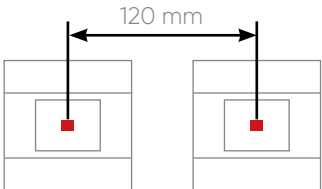

Montaj Detayı

Önemli Not!

İki termostat arasındaki mesafe, merkezden merkeze minimum **-120 mm-** olacak şekilde ayarlanmalıdır.