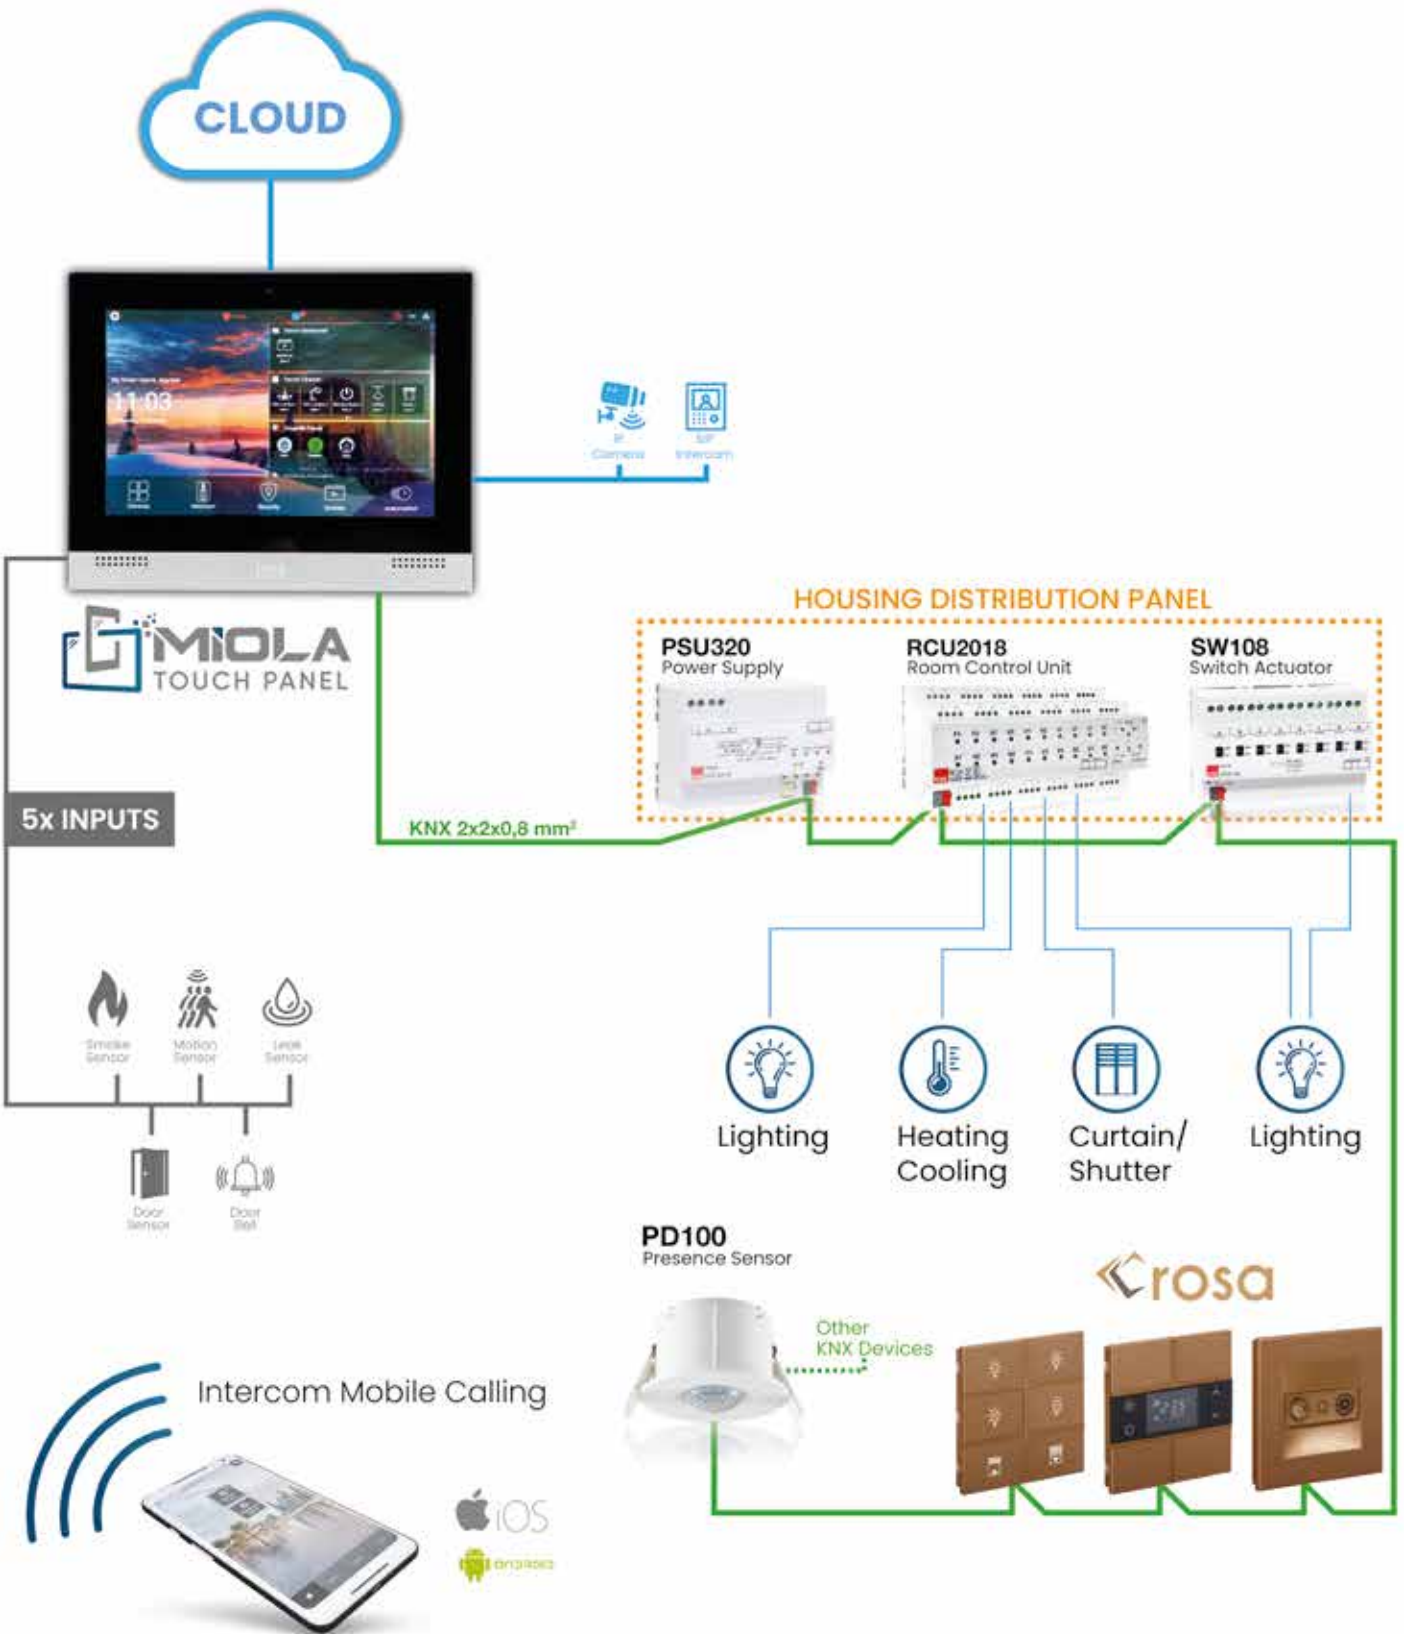

Miola Panel ile evinizi kolayca kontrol edebilirsiniz!

Mobil uygulamadan belirlediğiniz ve almak istediğiniz tüm bildirimleri alabilecek, anlık-bildirim özelliği ile takip ettiğiniz tüm detayları kolayca öğrenebileceksiniz.

Bulut sunucu sayesinde fazladan bir sunucuya ihtiyacınız olmayacak!

android 8.0

Renk Seçenekleri

Naturel

Antrasit

Miola Teknik Özellikler

EKRAN BOYUTU	7" MIOLA KNX-TP	10.1" MIOLA KNX-TP
İşlemci	PX30 Yonga Seti	PX30 Yonga Seti
RAM	1GB	1GB
Hard Disk	8GB EMMC	8GB EMMC
İşletim Sistemi	Android 8.0	Android 8.0
Güç Kaynağı	12-30 VDC	12-30 VDC
Çözünürlük	600x1024px	1280x800px
Dokunmatik Panel	Project Capacitive Touch	Project Capacitive Touch
Ses	1x2W Hoparlör 1x Mikrofon	1x2W Hoparlör 1x Mikrofon
Giriş	5 Digital Inputs	5 Digital Inputs
Bağlantılar	KNX - TP	KNX - TP
LAN	2	2
Çift Ağ Bağlantısı	Evet	Evet
Kurulum	Siva altı montaj kutusu	Siva altı montaj kutusu
Max Aksesuar Limiti	254	v254
Max Oda Limiti	254	254
Interkom Standartı	SIP 2.0	SIP 2.0
Duvar Üstü Boyut	140 x 235 x 4 mm	264 x 208 x 4 mm

* High voltage and overcurrent protection, insulated

Bulut Sunucu

Peer to peer bağlantı sayesinde SIP görüşmeleri SIP server a ihtiyaç duymadan direkt cihazlar arasında gerçekleştirilir.

İnterkom Mobil Arama

Panelden yanıtlanmayan interkom aramaları Mobil Arama özelliği sayesinde mobil cihazlara yönlendirilir.

İnterkom

Miola dokunmatik panelinizi interkom iç ünite olarak kullanabilir, evinize gelen misafirlerinizle görüntülü iletişim kurabilir, kapılarınızı kontrol edebilirsiniz.