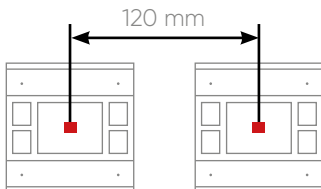

Montaj Detayı

Önemli Not!

İki anahtar arasındaki mesafe, merkezden merkeze minimum **-120 mm-** olacak şekilde ayarlanmalıdır.