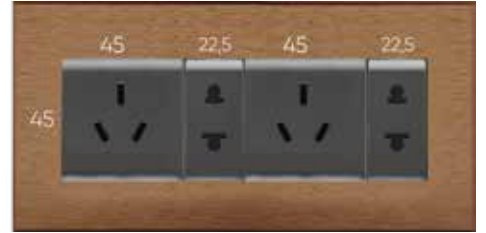

Modüler Standart

	a	h
1M	85	85
2M	85	85
3M	124	85
4M	144	85
6M	190	85

Boyutlar

İngiliz Standartı

	a	h
1 Gang	92	85
2 Gang	152	85