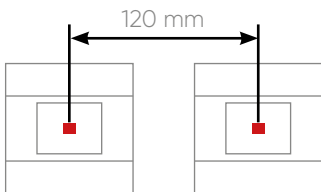

Montaj Detayı

Önemli Not!

İki anahtar arasındaki mesafe, merkezden merkeze minimum **-120 mm-** olacak şekilde ayarlanmalıdır.