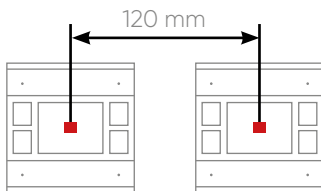

Montaj Detayı