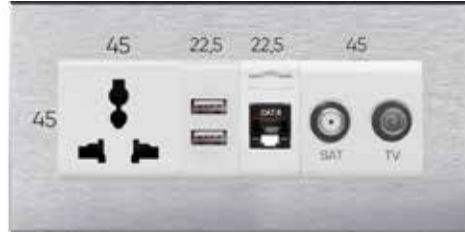

Modüler Standart

	a	h
1M	85	85
2M	85	85
3M	124	85
4M	144	85
6M	190	85

Boyutlar

İngiliz Standartı

	a	h
1 Gang	92	85
2 Gang	152	85