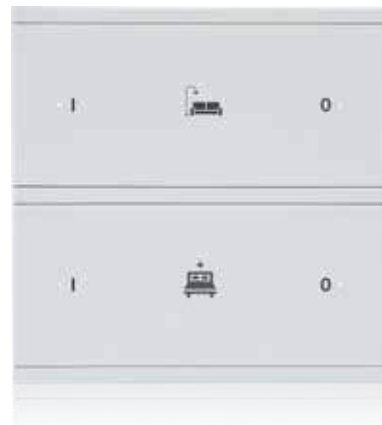

Örnek Sipariş Kodu

INT-OS2-0300FO