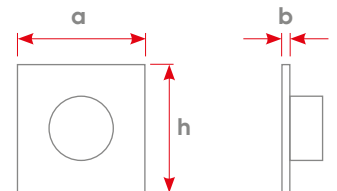

Ölçüler (mm)	a	b	h
Tekli Anahtar	85	11	85
1 Fold Anahtar	85	11	85
2 Fold Anahtar	85	11	85
3 Fold Anahtar	85	11	85

Montaj Detayı

Önemli Not!

İki anahtar arasındaki mesafe, merkezden merkeze minimum **-120 mm-** olacak şekilde ayarlanmalıdır.