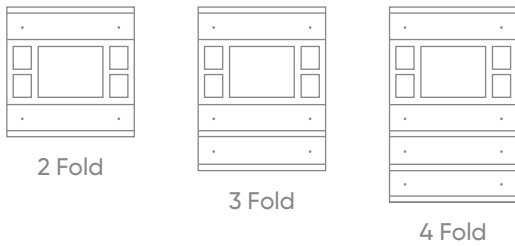

TERMOSTAT

TEKNİK ÖZELLİKLER

- ETS5 ile konfigüre edilebilir.
- Plastik basmalı seri termostat
- Dijital LCD üzerinden sıcaklık belirleme
- Dahili sıcaklık sensörü (°C/ °F)
- Fan hızı ayarlayabilme (1, 2, 3, Otomatik)
- Farklı çalışma modları (Konfor, Gece, Dışarıda, Kapalı)
- Tam otomatik çalışma özelliği (sıcak-soğuk geçişi)
- VRF-VRV ve klima cihazları dahil tüm HVAC ünitelerinin kontrol imkânı
- PI oransal, PI aç-kapa (PWM), On/Off, Fan coil, Split ünite kontrolleri
- 60x60 mm standart anahtar buatlarına kolay montaj
- 2 adet bağımlı ya da 4 adet bağımsız programlanabilir butonları farklı fonksiyonları gerçekleştirmek üzere programlanabilir.
  - Anahtarlama,
  - Dimleme,
  - Perde kontrolü,
  - Değer ve öncelik gönderme,
  - Sahne Kontrolü,
  - Durum bildirim ledi

Koruma tipi	IP 20	EN 60529
Güvenlik sınıfı	II	EN 61140
Besleme	Gerilim Aralığı Besleme gerilimi Güç tüketimi	21-30V DC, EIB/KNX hattından beslenme 20 mA 20 mA x 30V
Çalışma ledleri	Her fold için programlama ledi	Fiziksel adres tanımlama için 1 to 5 RGB LED
Buton çalışma ömrü	100.000	
Sıcaklık	Çalışma Saklanma Taşınma	-5° C + 45° C -25° C + 55° C -25° C + 70° C
CE	EMC kılavuzu ve düşük gerilim yönetmeliği uyarınca	
Kullanılacak kasa tipi	Avrupa standartlarına uygun, iki montaj vidası arası 60 mm sıva altı ve sıva üstü kasalar	

Montaj Detayı

Önemli Not!

İki termostat arasındaki mesafe, merkezden merkeze minimum **-120 mm-** olacak şekilde ayarlanmalıdır.

Ölçüler (mm)	a	b	h
2 Fold Termostat	90	9	90
3 Fold Termostat	90	9	111,5
4 Fold Termostat	90	9	133