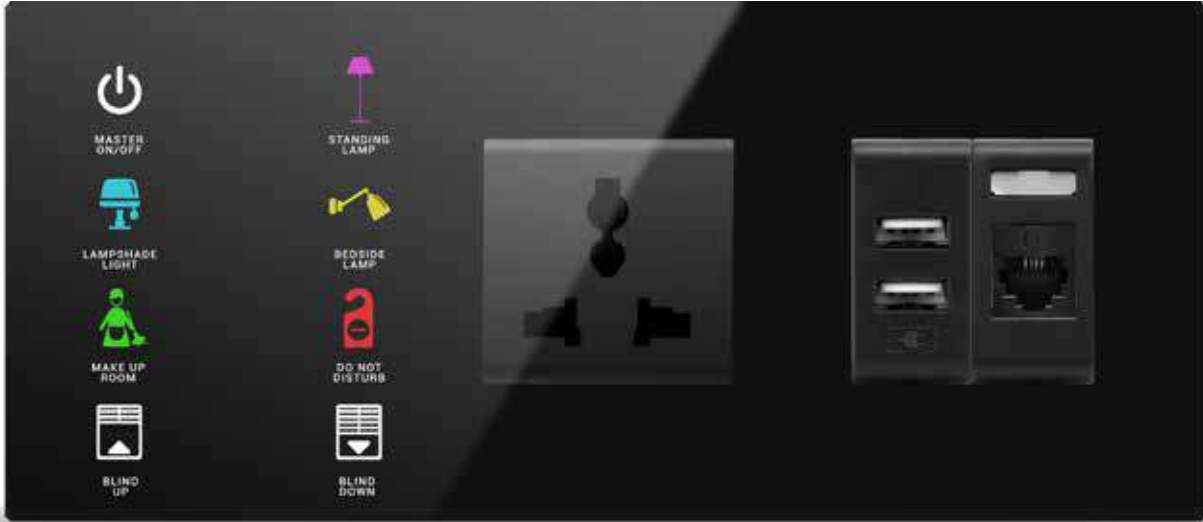

Yatak Başı Paneli

Mona Serisi %100 kişiselleştirilebilir, benzersiz paneller sunar. Konfigüratör aracılığıyla kendi başucu panelinizi oluşturabilirsiniz.

- Dokunmatik
- Çeşitli ikon seçenekleri
- Cam yüzey
- Konfor, gece, dışardayım ve enerji tasarruf modları
- Anahtar ve Prizler bir arada
- Bağımsız programlanabilir tuşlar
- Çerçevesiz minimalist tasarım
- Zengin renk seçenekleri
- RGB renk buton seçeneği
- Yüzlerce farklı kombinasyon
- 5 adede kadar kombinlenebilir monoblok modül

İhtiyacınız olan tüm priz seçenekleri bir arada.