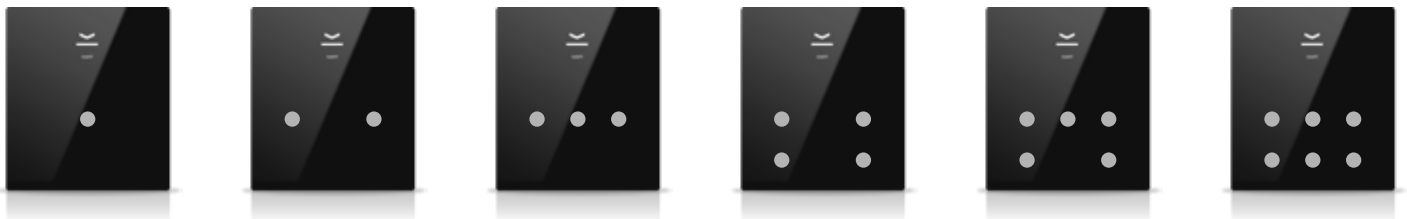

Kart Okuyucular