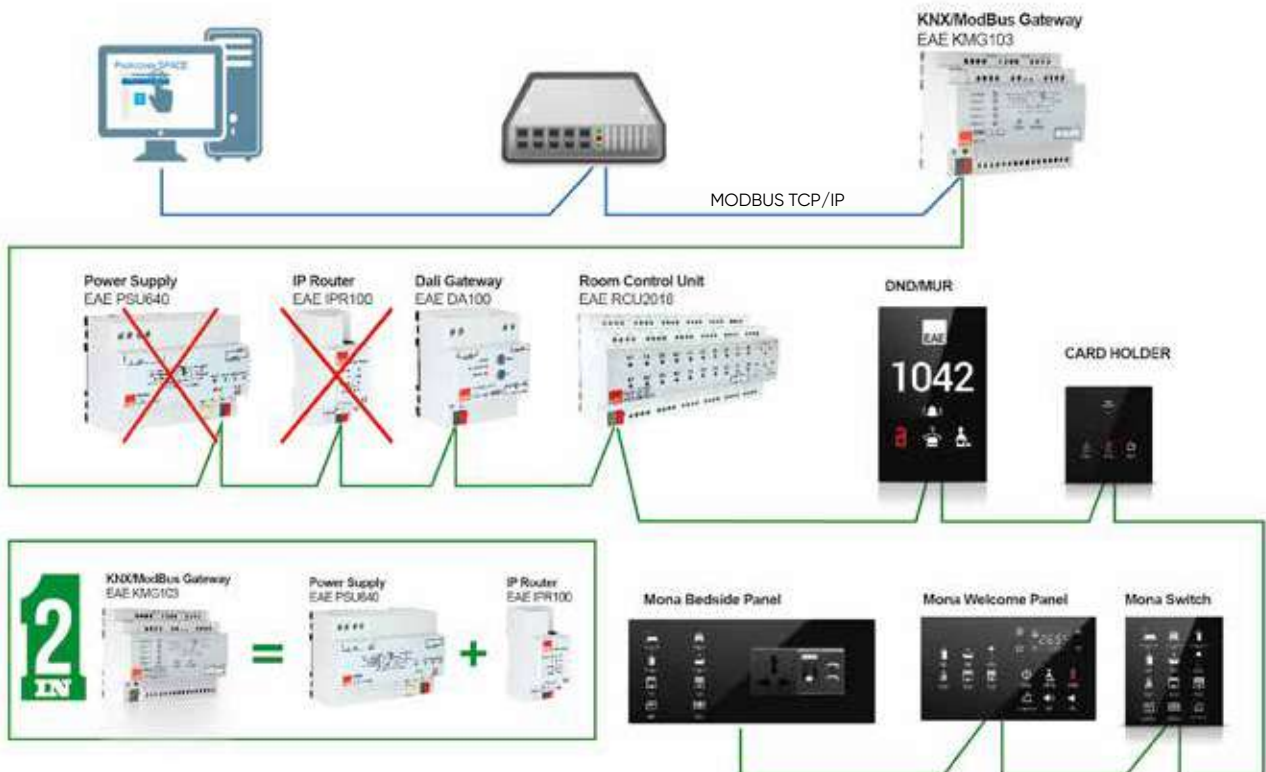

Genel Özellikler

- EAE KNX/Modbus Arabirim özellikle otellerin oda bazında maliyetini düşürmek için tasarlandı.
- Cihaz kendi içerisinde 320mA veya 640mA'lık güç kaynağı opsiyonları bulundurmaktadır. Bu durumda bir otel odasında KMG cihazı varsa, oda için ek olarak KNX güç kaynağına gerek yok demektir. (110V, 220V AC mevcuttur)
- KMG aynı zamanda KNX hattı ve Modbus TCP hatta arasındaki arabirimdir. Modbus TCP hattına direkt olarak erişim sağlar. Böylece proje topolojisinde ek olarak IP yönlendirici cihazlara gerek kalmamış olur.
- Ek olarak KMG odadaki varlık durumunu baz alarak lojik fonksiyonları sayesinde önceden tanımlanmış pre-welcome, welcome, leave ve check-out senaryolarını çalıştırabilir. Senaryolar kullanılan GRMS yazılımı ile değiştirilebilir. Misafir oda içerisinde değilken, cihaz enerji kullanımını kart tutucu cihaz yokken dahi senaryolarla minimal hale indirir.
- Cihaz 3 adet kuru kontak girişine sahiptir ve istenen konfigürasyonları hareket/varlık sensörleri ve kapı/pencere kontakları ile gerçekleştirir.

KMG103

KNX Modbus Arabirim

Kart Tutucu Kullanmadan GRMS Çözümü

Kart Tutucu ile GRMS Çözümü

KMG103

KNX Modbus Arabirim

KNX/Modbus Gateway Logic Function and Scenes

Ön Karşılama Senaryosu