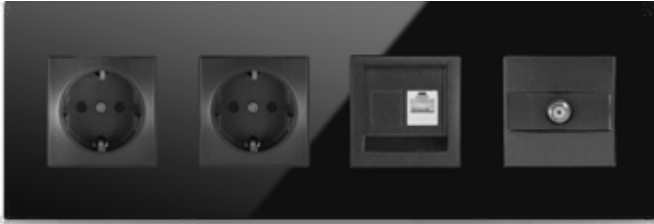

AVRUPA STANDARDI PRİZLER