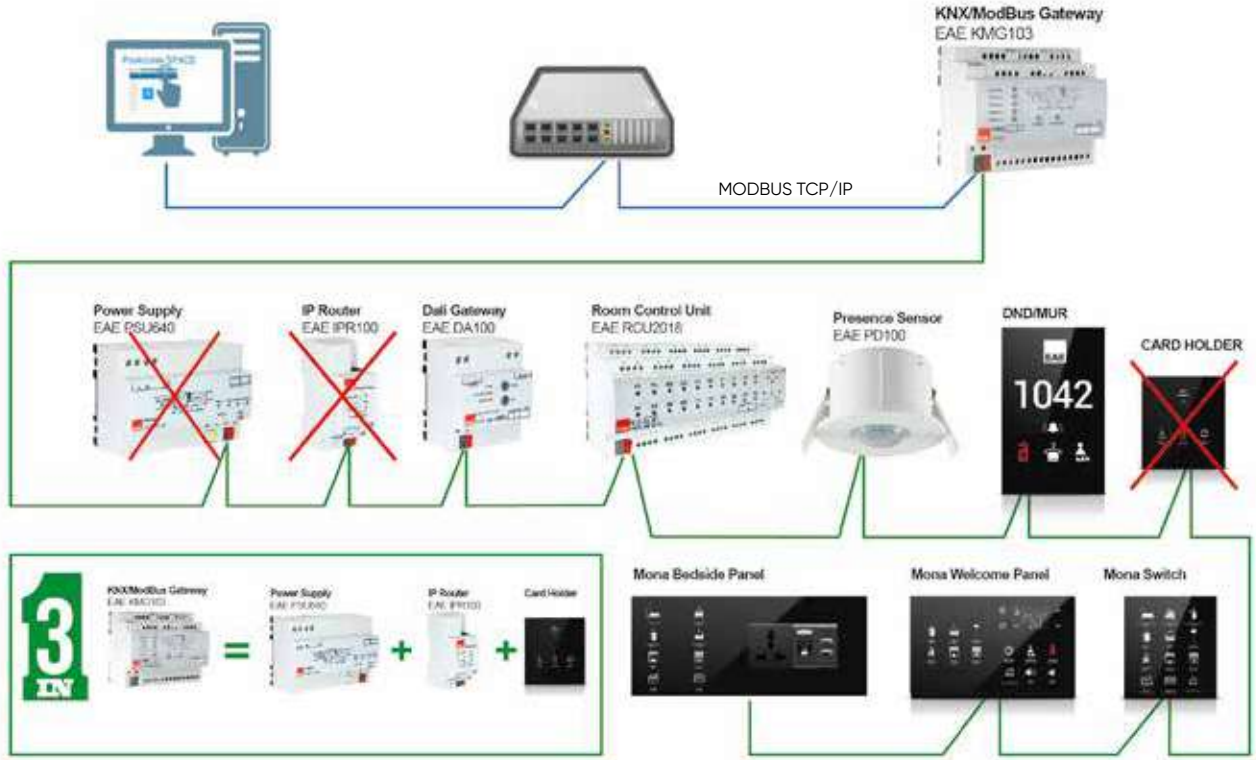

KMG103

KNX Modbus Arabirim

Kart Tutucu Kullanmadan GRMS Çözümü