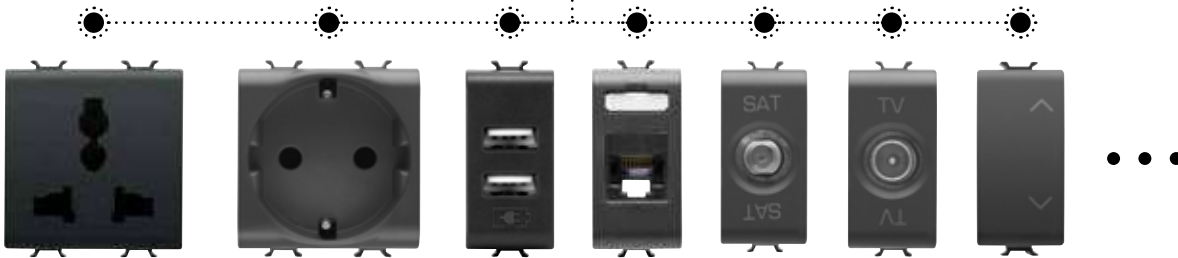

Yatak Başı Paneli

Mona Serisi %100 kişiselleştirilebilir, benzersiz paneller sunar. Konfigüratör aracılığıyla kendi başucu panelinizi oluşturabilirsiniz.

- Dokunmatik
- Çeşitli ikon seçenekleri
- Cam yüzey
- Konfor, gece, dışardayım ve enerji tasarruf modları
- Anahtar ve Prizler bir arada
- Bağımsız programlanabilir tuşlar
- Çerçevesiz minimalist tasarım
- Zengin renk seçenekleri
- RGB renk buton seçeneği
- Yüzlerce farklı kombinasyon
- 5 adede kadar kombinlenebilir monoblok modül

İhtiyacınız olan tüm priz seçenekleri bir arada.