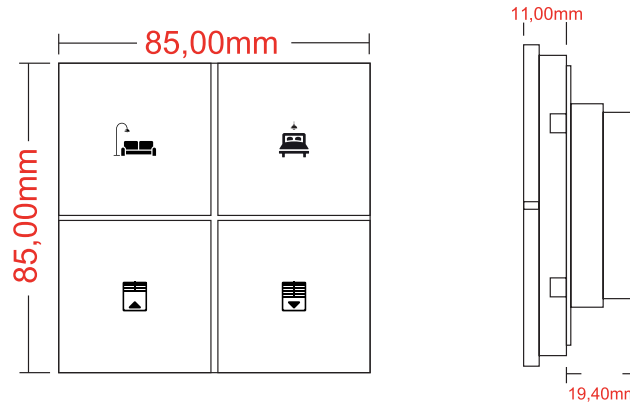

Teknik Çizim

rosa
Değer Katar !

KNX Termostat | Anahtar | Soket

İkitelli Org. San. Bölğ. Ziya Gökalp Mah. Eski Turgut Özal Cad.
No:20 34490 **Başakşehir / İstanbul**

Tel: +90 212 413 21 00 (Pbx) Fax: +90 212 549 97 13 (Pbx)
eaetechnology.sale-support@eaegroup.com

www.eaetechnology.com