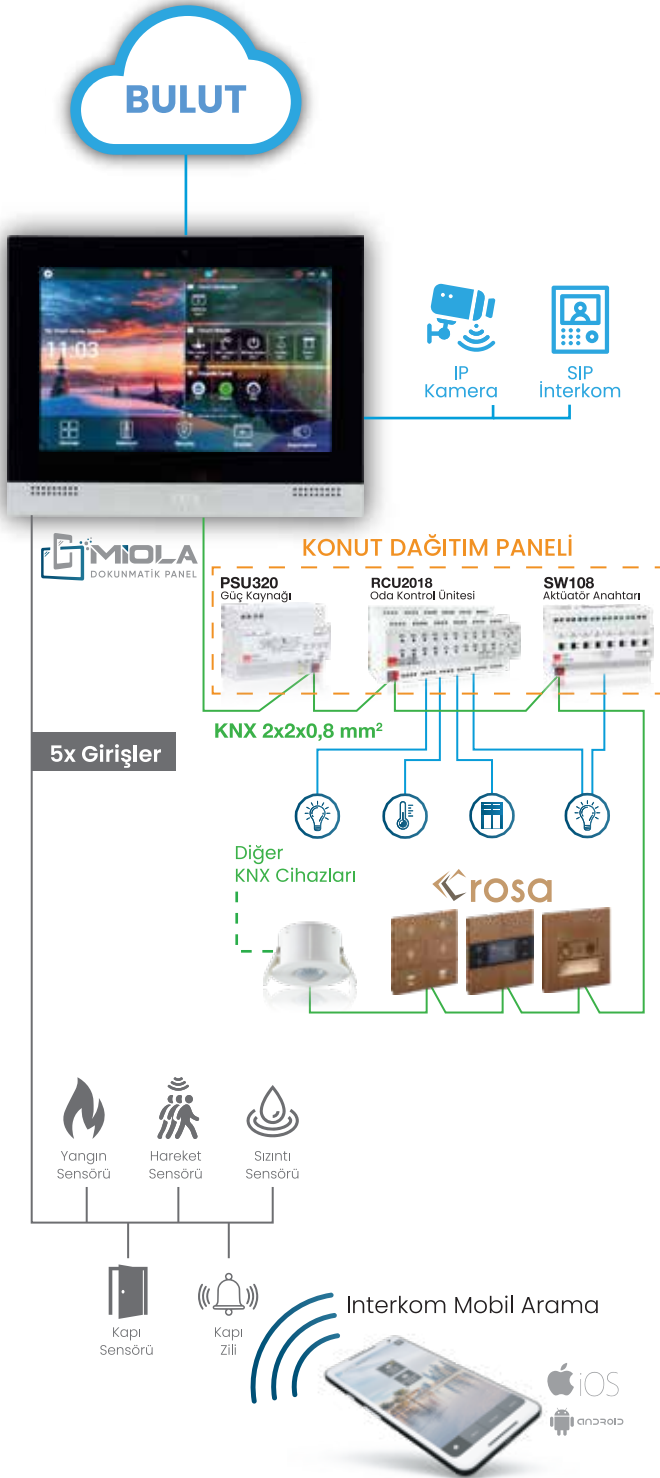

Teknik Özellikler

| EKRAN BOYUTU | 7" MIOLA KNX-TP | 10.1" MIOLA KNX-TP |
|---------------------|------------------------------------|------------------------------------|
| İşlemci | PX30 Yonga Seti | PX30 Yonga Seti |
| Bellek | 1GB | 1GB |
| Sabit Disk | 8GB EMMC | 8GB EMMC |
| İşletim Sistemi | Android 8.0 | Android 8.0 |
| Güç Kaynağı | 12-30 VDC | 12-30 VDC |
| Çözünürlük | 600x1024px | 1280x800px |
| Dokunmatik Panel | Kapasitif Dokunma | Kapasitif Dokunma |
| Mikrofon | 1 Yankı ile İptal | 1 Yankı ile İptal |
| Hoparlör | 1x8 Ohm - 2 Watts | 1x8 Ohm - 2 Watts |
| Giriş | 5 Digital Girişler | 5 Digital Girişler |
| KNX Bus Bağlantı | KNX - TP | KNX - TP |
| LAN | 2 | 2 |
| Çift Ağ Bağlantısı | Evet | Evet |
| Sürücüler | EAEOS İşletim Sistemi Sürücüler | EAEOS İşletim Sistemi Sürücüler |
| Max Aksesuar Sınırı | 254 | 254 |
| Max Oda Sınırı | 254 | 254 |
| İnterkom Standart | SIP 2.0 | SIP 2.0 |
| Duvar Üstü Boyutlar | 140 x 235 x 4 mm | 264 x 208 x 4 mm |

Bulut sunucu sayesinde fazladan bir sunucuya ihtiyacınız olmayacak!

Ekran Boyutu
7.0"
10.1"

İkitelli Org. San. Böl. Ziya Gökalp Mah. Eski Turgut Özal Cad.No:20
34490 **Başakşehir / İstanbul**

Tel: +90 212 413 21 00 (Pbx) Fax: +90 212 549 97 13 (Pbx)
eaetechnology.sale-support@eaegroup.com

www.eaetechnology.com

Bulut Sunucu

Peer to peer bağlantı sayesinde sayesinde SIP görüşmeleri SIP server a ihtiyaç duymadan direkt cihazlar arasında gerçekleştirilir. Call on Mobile özelliği ile SIP aramaları Bulut üzerinden mobil cihazlara yönlendirilir.

Intercom Mobil Arama

Panelden yanıtlanmayan SIP aramaları Call on Mobile özelliği sayesinde mobil cihazlara yönlendirilir. Misafirleriniz asla kapıda kalmayacak.

Interkom

Miola dokunmatik panelinizi interkom iç ünite olarak kullanabilir, evinize gelen misafirlerinizle görüntülü iletişim kurabilir, kapılarınızı kontrol edebilirsiniz. Site içerisindeki dairelerle, güvenlikle, site yönetimi ve resepsiyonla görüntülü görüşme yapmanıza da imkan sağlar.